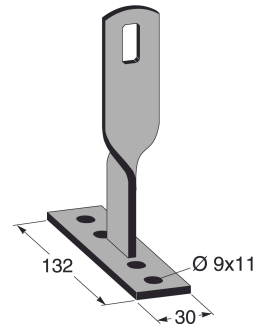

FDV

Skjøt/oppheng f/Arm.sk. Varmf MP-933Z
El.nr. 1353849

Høyde (mm)	145
Bredde (mm)	30
Lengde (mm)	132
Vekt (g)	300
Nettvekt (g)	300

Brukes som skjøt eller oppheng til varmforsinkede armaturskinne

Brukes som skjøt eller oppheng til varmforsinkede armaturskinne